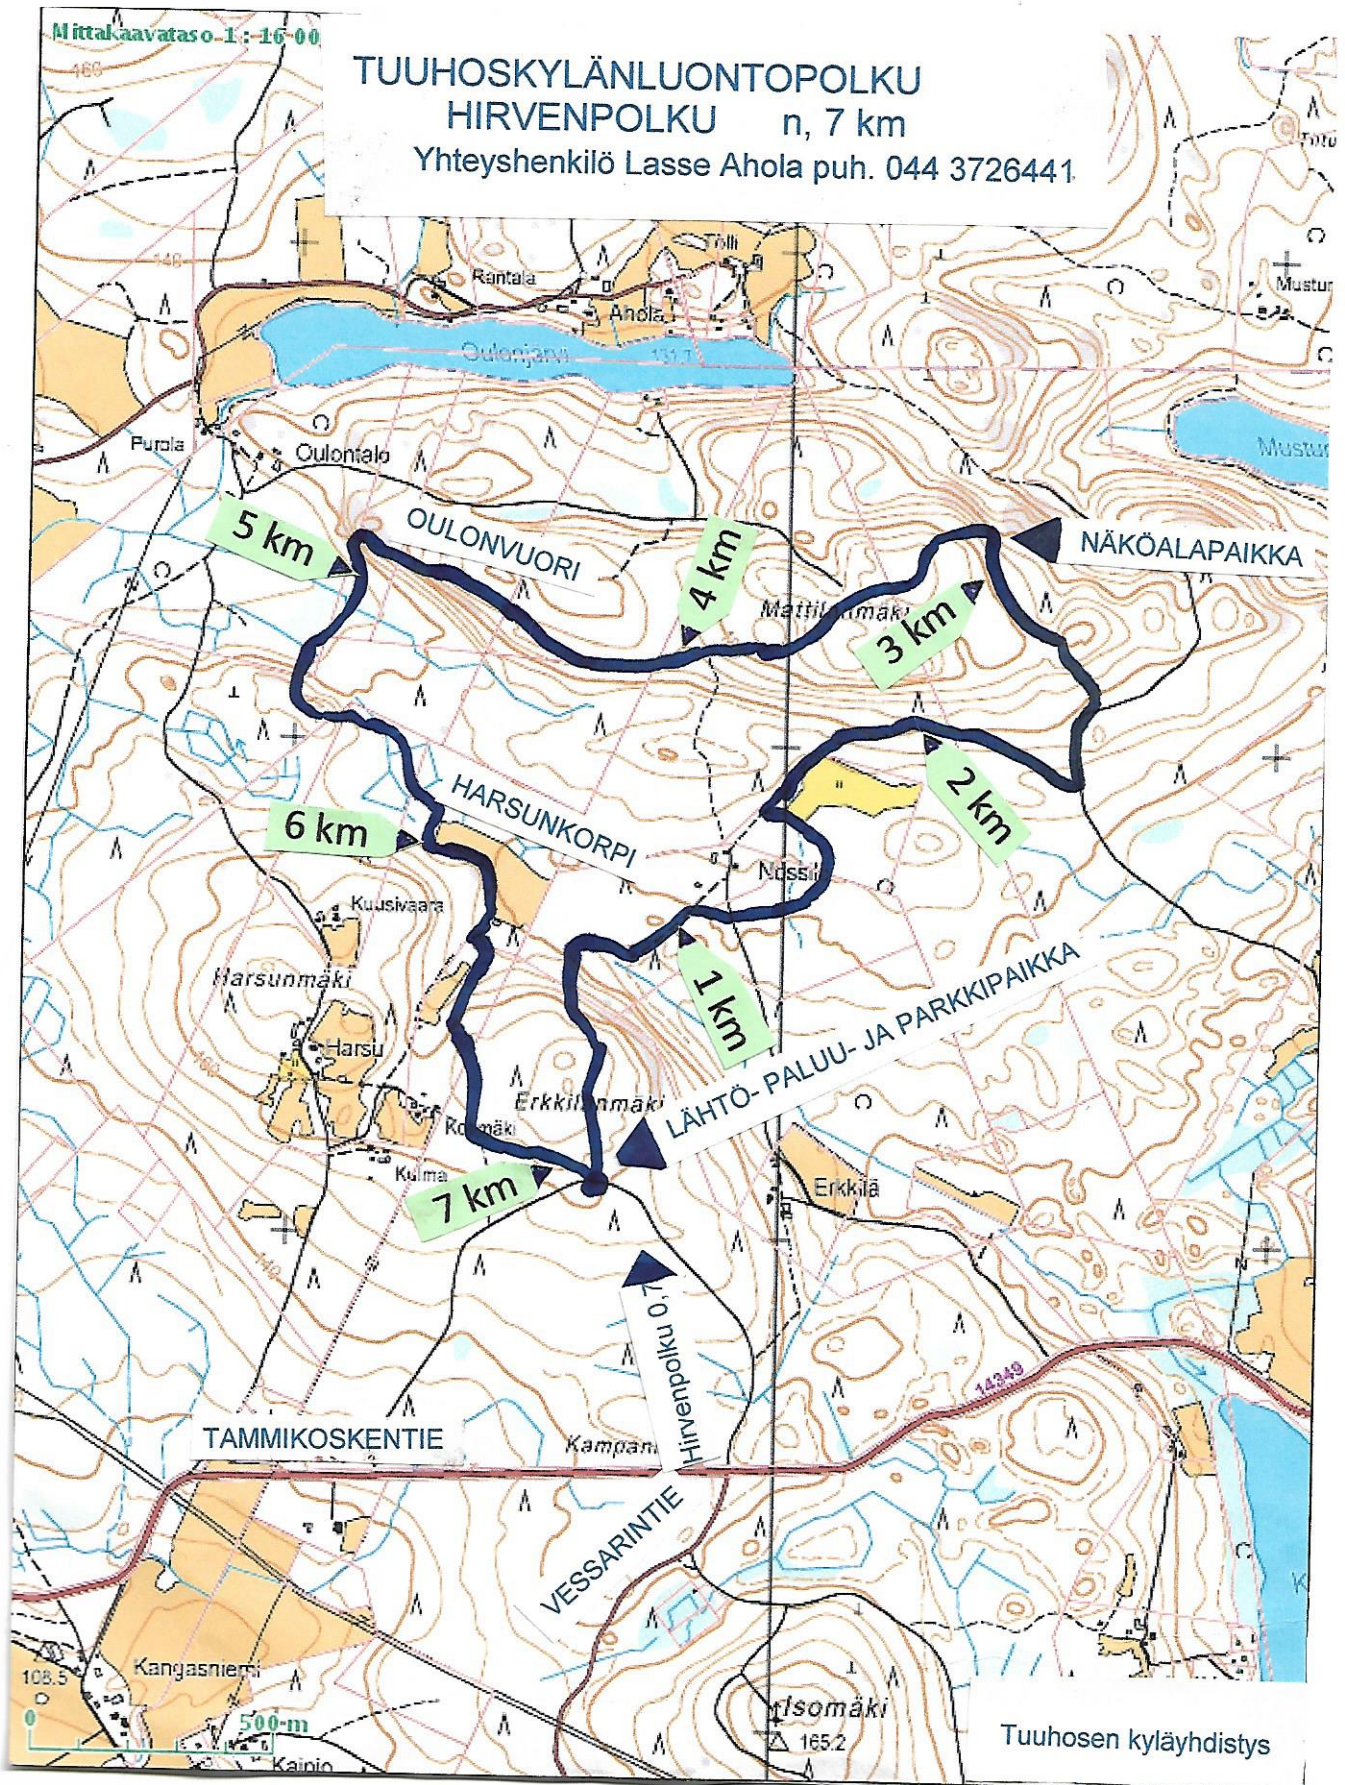

Mittakaavataso 1:16 000

# TUUHOSKYLÄNLUONTOPOLKU

HIRVENPOLKU n, 7 km

Yhteyshenkilö Lasse Ahola puh. 044 3726441

Tuusulan kyläyhdistys